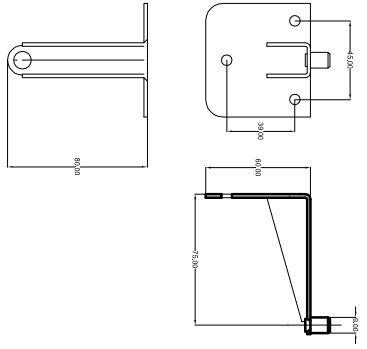

GANCIO DI SOSTEGNO

MATERIE: FIBRO - ZINCO

NO.	DESCRIZIONE	QNT.	MATERIALE
1	ESTINTORE A GAS DA 10 KG	1	PVC
2	MANICHELLA	1	ACETABISSI 300
3	PISTONCINO COMPLETO	1	ACETABISSI 300
4	PISTONCINO COMPLETO	1	ACETABISSI 300
5	MANICHELLA	1	ACETABISSI 300
6	PISTONCINO COMPLETO	1	ACETABISSI 300
7	PISTONCINO COMPLETO	1	ACETABISSI 300
8	PISTONCINO COMPLETO	1	ACETABISSI 300
9	PISTONCINO COMPLETO	1	ACETABISSI 300
10	PISTONCINO COMPLETO	1	ACETABISSI 300
11	PISTONCINO COMPLETO	1	ACETABISSI 300
12	PISTONCINO COMPLETO	1	ACETABISSI 300
13	PISTONCINO COMPLETO	1	ACETABISSI 300
14	PISTONCINO COMPLETO	1	ACETABISSI 300
15	PISTONCINO COMPLETO	1	ACETABISSI 300