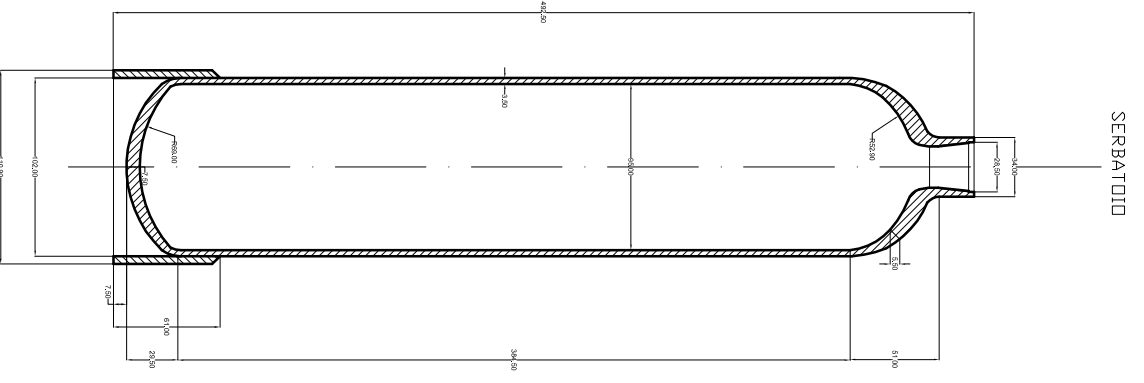

SERBATOIO

MATERIE: FIBRO - ZINCO

NO.	DESCRIZIONE	QNT.	MATERIALE
1	ESTINTORE A GAS DA 10 KG	1	PVC
2	MANICHELLA	1	ACETABISSI 300
3	PISTONCINO COMPLETO	1	ACETABISSI 300
4	PISTONCINO COMPLETO	1	ACETABISSI 300
5	MANICHELLA	1	ACETABISSI 300
6	PISTONCINO COMPLETO	1	ACETABISSI 300
7	PISTONCINO COMPLETO	1	ACETABISSI 300
8	PISTONCINO COMPLETO	1	ACETABISSI 300
9	PISTONCINO COMPLETO	1	ACETABISSI 300
10	PISTONCINO COMPLETO	1	ACETABISSI 300
11	PISTONCINO COMPLETO	1	ACETABISSI 300
12	PISTONCINO COMPLETO	1	ACETABISSI 300
13	PISTONCINO COMPLETO	1	ACETABISSI 300
14	PISTONCINO COMPLETO	1	ACETABISSI 300
15	PISTONCINO COMPLETO	1	ACETABISSI 300