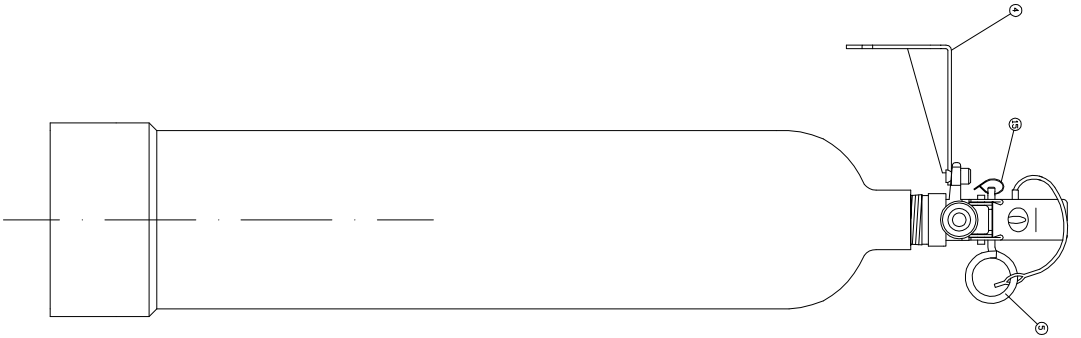

PROSPETTO ESTINTORE